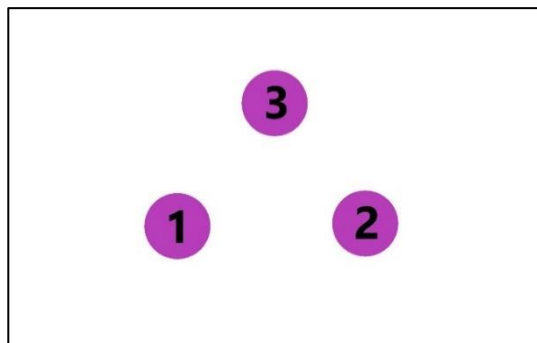

Game 1 Družstva

Level Medium

Pes se pohybuje po vyznačené dráze a dopraví míče do brány v určeném pořadí (1,2,3,)

Maximální počet bonusových bodů může být 2

Úkol	Počet bonusových bodů
Part A 1. míč	1
Part C 3. míč	1

<p>Part A</p>	<p>Part B</p>
<p>Part C</p>	

Level High

Pes se pohybuje po vyznačené dráze a dopraví míče do brány v určeném pořadí (1,2,3,4,5,6)

Maximální počet bonusových bodů může být 4

Úkol	Počet bonusových bodů
Part A 1. míč	1
Part B 2. míč	1
Part C 3. míč	1
Part E 5. míč	1

<p>Part A</p>	<p>Part B</p>
<p>Part C</p>	<p>Part D</p>
<p>Part E</p>	<p>Part F</p>