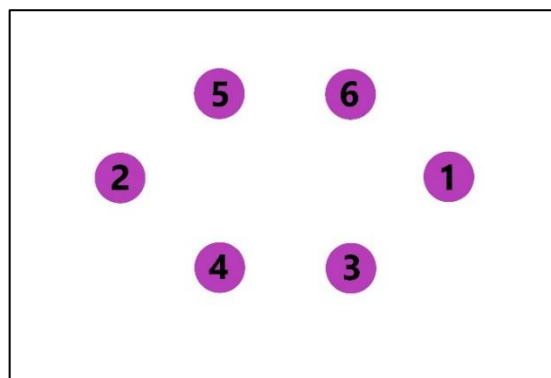

Game 1 Družstva

Level Medium

Pes se pohybuje po vyznačené dráze a dopraví míče do brány v určeném pořadí (1,2,3,)

Maximální počet bonusových bodů může být 2

Úkol	Počet bonusových bodů
Part A 1. míč	1
Part C 3. míč	1

<p>Part A</p>	<p>Part B</p>
<p>Part C</p>	

Level High

Pes se pohybuje po vyznačené dráze a dopraví míče do brány v určeném pořadí (1,2,3,4,5,6)

Maximální počet bonusových bodů může být 4

Úkol	Počet bonusových bodů
Part A 1. míč	1
Part B 2. míč	1
Part C 3. míč	1
Part E 5. míč	1

<p>Part A</p>	<p>Part B</p>
<p>Part C</p>	<p>Part D</p>
<p>Part E</p>	<p>Part F</p>