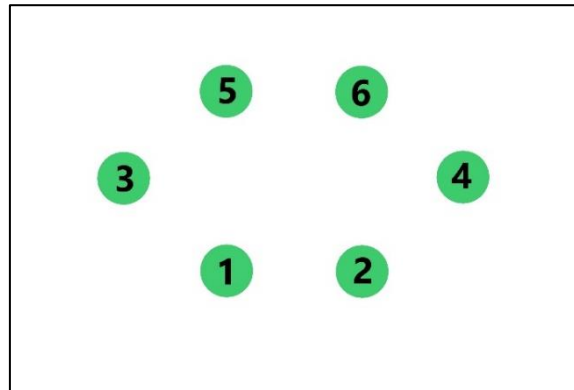

Game 2 Družstva

Level Medium

Pes se pohybuje po vyznačené dráze a dopraví míče do brány v určeném pořadí (1,2,3)

Maximální počet bonusových bodů může být 2

Úkol	Počet bonusových bodů
Part A 1. míč	1
Part B 2. míč	1

<p>Part A</p> 	<p>Part B</p> 
<p>Part C</p> 	

Level High

Pes se pohybuje po vyznačené dráze a dopraví míče do brány v určeném pořadí (1,2,3,4,5,6)

Maximální počet bonusových bodů může být 4

Úkol	Počet bonusových bodů
Part A 1. míč	1
Part C 3. míč	1
Part E 5. míč	1
Part F 6. míč	1

<p>Part A</p>	<p>Part B</p>
<p>Part C</p>	<p>Part D</p>
<p>Part E</p>	<p>Part F</p>