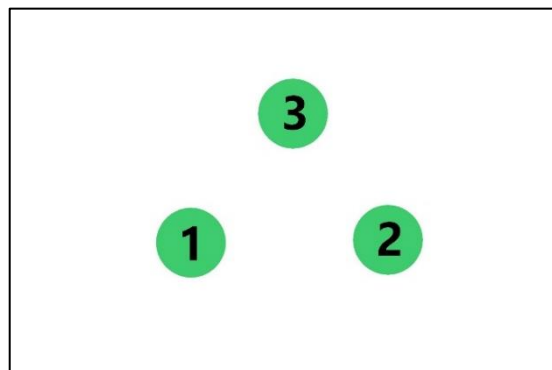

Game 2 Družstva

Level Medium

Pes se pohybuje po vyznačené dráze a dopraví míče do brány v určeném pořadí (1,2,3)

Maximální počet bonusových bodů může být 2

Úkol	Počet bonusových bodů
Part A 1. míč	1
Part B 2. míč	1

<p>Part A</p> 	<p>Part B</p> 
<p>Part C</p> 	

Level High

Pes se pohybuje po vyznačené dráze a dopraví míče do brány v určeném pořadí (1,2,3,4,5,6)

Maximální počet bonusových bodů může být 4

Úkol	Počet bonusových bodů
Part A 1. míč	1
Part C 3. míč	1
Part E 5. míč	1
Part F 6. míč	1

<p>Part A</p>	<p>Part B</p>
<p>Part C</p>	<p>Part D</p>
<p>Part E</p>	<p>Part F</p>