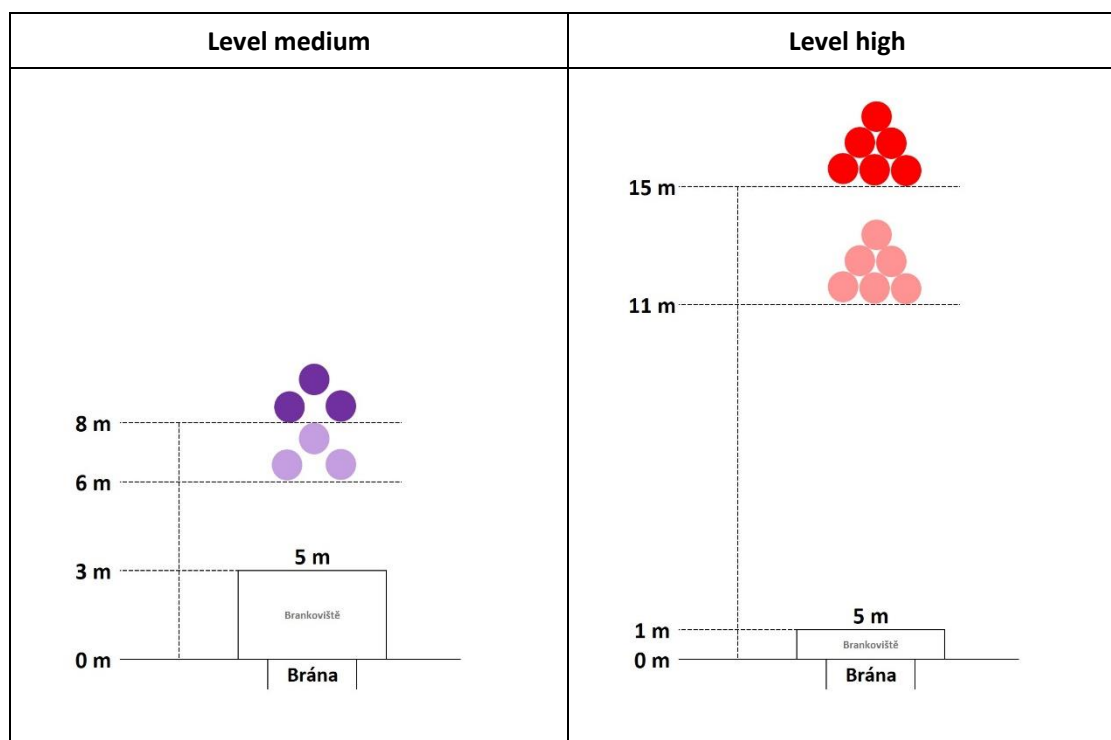

Vzdálenost míčů od brankové čáry

Výkonnostní kategorie	Výšková kategorie	FAST	SMART
			Maximální vzdálenost posledního míče (řady míčů) od brankové čáry:
Level medium	Large	8 m	8 m
	Small	6 m	6 m
Level high	Large	15 m	15 m
	Small	11 m	11 m

FAST – rozestavení míčů v hřišti