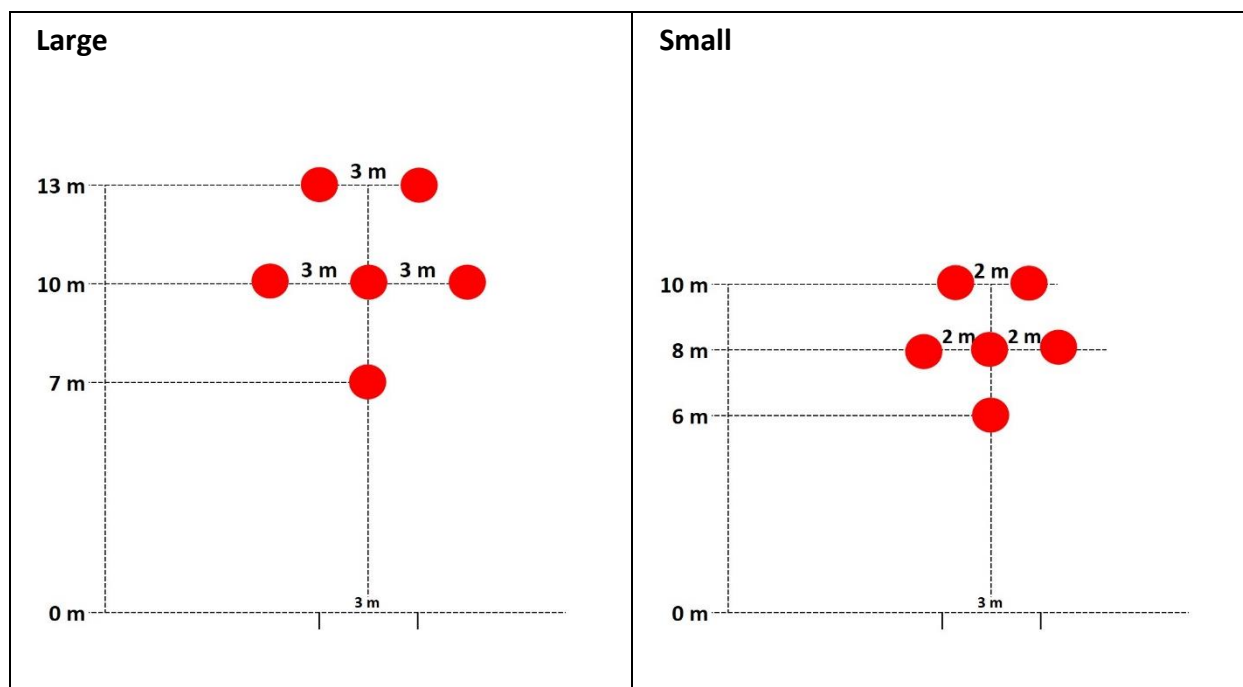

GAME 1

TREIBBALL
EUROPEAN CUP

Level I.

Pes se pohybuje po vyznačené dráze a dopraví míče do brány v určeném pořadí (1,2,3)

Maximální počet bonusových bodů může být 1

Úkol	Počet bonusových bodů
Part B 2. míč	1

Rozmístění míčů v hřišti

Popis hry

<p>Part A</p>	<p>Part B</p>
<p>Part C</p>	<p>Good luck</p>

Level II.

Pes se pohybuje po vyznačené dráze a dopraví míče do brány v určeném pořadí (1,2,3,4)

Maximální počet bonusových bodů může být 2

Úkol	Počet bonusových bodů
Part A 1. míč	1
Part C 3. míč	1

Rozmístění míčů v hřišti

Popis hry

Level III.

Pes se pohybuje po vyznačené dráze a dopraví míče do brány v určeném pořadí (1,2,3,4,5,6)

Maximální počet bonusových bodů může být 3

Úkol	Počet bonusových bodů
Part A 1. míč	1
Part C 3. míč	1
Part E 5. míč	1

Rozmístění míčů v hřišti

Popis hry

Level IV.

Pes se pohybuje po vyznačené dráze a dopraví míče do brány v určeném pořadí (1,2,3,4,5,6,7,8)