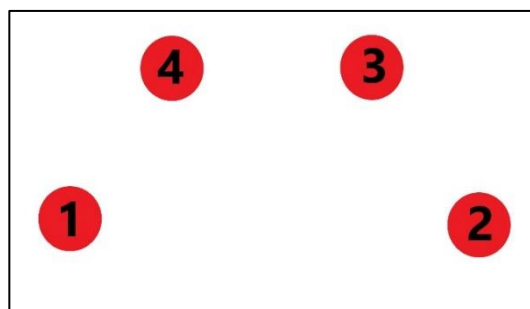

Rozmístění míčů v hřišti

Popis hry

<p>Part A</p>	<p>Part B</p>
<p>Part C</p>	<p>Good luck</p>

Level II.

Pes se pohybuje po vyznačené dráze a dopraví míče do brány v určeném pořadí (1,2,3,4)

Maximální počet bonusových bodů může být 2

Úkol	Počet bonusových bodů
Part A 1. míč	1
Part C 3. míč	1

Rozmístění míčů v hřišti

Popis hry

Level III.

Pes se pohybuje po vyznačené dráze a dopraví míče do brány v určeném pořadí (1,2,3,4,5,6)

Maximální počet bonusových bodů může být 3

Úkol	Počet bonusových bodů
Part A 1. míč	1
Part C 3. míč	1
Part E 5. míč	1

Rozmístění míčů v hřišti

Popis hry

Level IV.

Pes se pohybuje po vyznačené dráze a dopraví míče do brány v určeném pořadí (1,2,3,4,5,6,7,8)