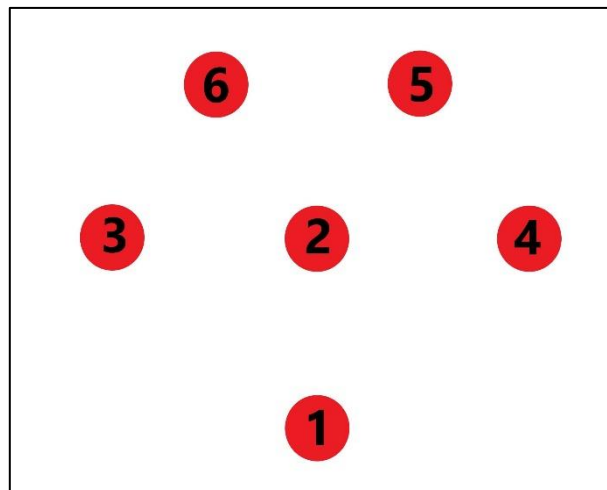

Rozmístění míčů v hřišti

Popis hry

<p>Part A</p>	<p>Part B</p>
<p>Part C</p>	<p>Good luck</p>

Level II.

Pes se pohybuje po vyznačené dráze a dopraví míče do brány v určeném pořadí (1,2,3,4)

Maximální počet bonusových bodů může být 2

Úkol	Počet bonusových bodů
Part A 1. míč	1
Part C 3. míč	1

Rozmístění míčů v hřišti

Popis hry

Level III.

Pes se pohybuje po vyznačené dráze a dopraví míče do brány v určeném pořadí (1,2,3,4,5,6)

Maximální počet bonusových bodů může být 3

Úkol	Počet bonusových bodů
Part A 1. míč	1
Part C 3. míč	1
Part E 5. míč	1

Rozmístění míčů v hřišti

Popis hry

Level IV.

Pes se pohybuje po vyznačené dráze a dopraví míče do brány v určeném pořadí (1,2,3,4,5,6,7,8)