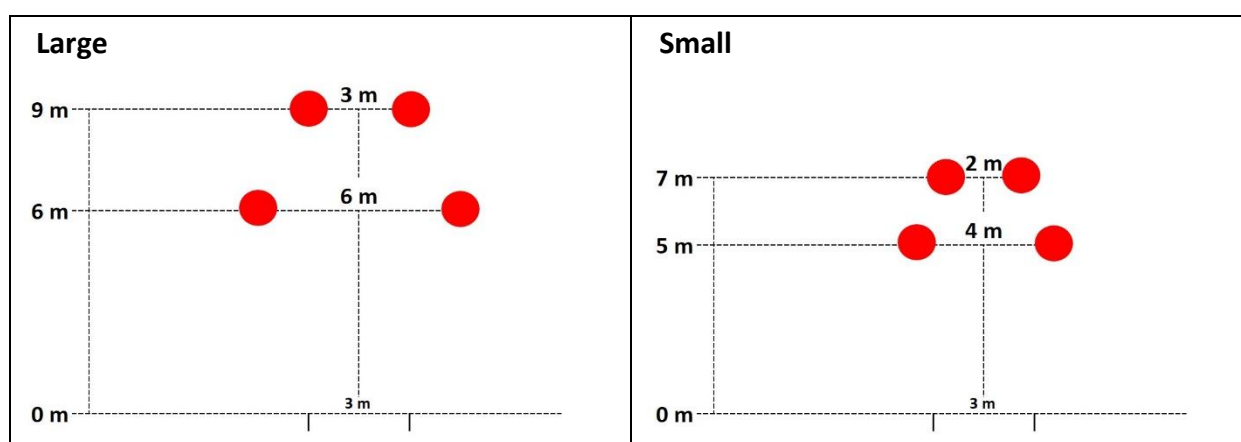

GAME 1

TREIBBALL
EUROPEAN CUP

Level I.

Pes se pohybuje po vyznačené dráze a dopraví míče do brány v určeném pořadí (1,2,3)

Maximální počet bonusových bodů může být 1

Úkol	Počet bonusových bodů
Part B 2. míč	1

Rozmístění míčů v hřišti

Popis hry

<p>Part A</p>	<p>Part B</p>
<p>Part C</p>	<p>Good luck</p>

Level II.

Pes se pohybuje po vyznačené dráze a dopraví míče do brány v určeném pořadí (1,2,3,4)

Maximální počet bonusových bodů může být 2

Úkol	Počet bonusových bodů
Part A 1. míč	1
Part C 3. míč	1

Rozmístění míčů v hřišti

Popis hry

Level III.

Pes se pohybuje po vyznačené dráze a dopraví míče do brány v určeném pořadí (1,2,3,4,5,6)

Maximální počet bonusových bodů může být 3

Úkol	Počet bonusových bodů
Part A 1. míč	1
Part C 3. míč	1
Part E 5. míč	1

Rozmístění míčů v hřišti

Popis hry

Level IV.

Pes se pohybuje po vyznačené dráze a dopraví míče do brány v určeném pořadí (1,2,3,4,5,6,7,8)