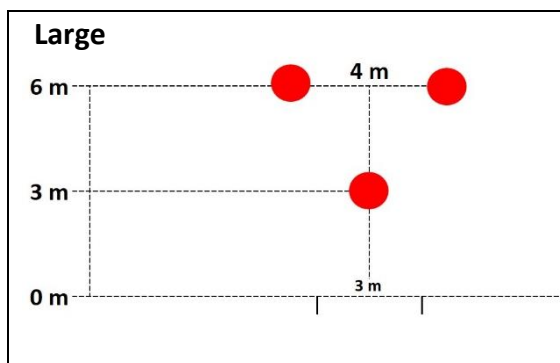

GAME 1

TREIBBALL
EUROPEAN CUP

Level I.

Pes se pohybuje po vyznačené dráze a dopraví míče do brány v určeném pořadí (1,2,3)

Maximální počet bonusových bodů může být 1

Úkol	Počet bonusových bodů
Part B 2. míč	1

Rozmístění míčů v hřišti

Popis hry

<p>Part A</p>	<p>Part B</p>
<p>Part C</p>	<p>Good luck</p>

Level II.

Pes se pohybuje po vyznačené dráze a dopraví míče do brány v určeném pořadí (1,2,3,4)

Maximální počet bonusových bodů může být 2

Úkol	Počet bonusových bodů
Part A 1. míč	1
Part C 3. míč	1

Rozmístění míčů v hřišti

Popis hry

Level III.

Pes se pohybuje po vyznačené dráze a dopraví míče do brány v určeném pořadí (1,2,3,4,5,6)

Maximální počet bonusových bodů může být 3

Úkol	Počet bonusových bodů
Part A 1. míč	1
Part C 3. míč	1
Part E 5. míč	1

Rozmístění míčů v hřišti

Popis hry

Level IV.

Pes se pohybuje po vyznačené dráze a dopraví míče do brány v určeném pořadí (1,2,3,4,5,6,7,8)