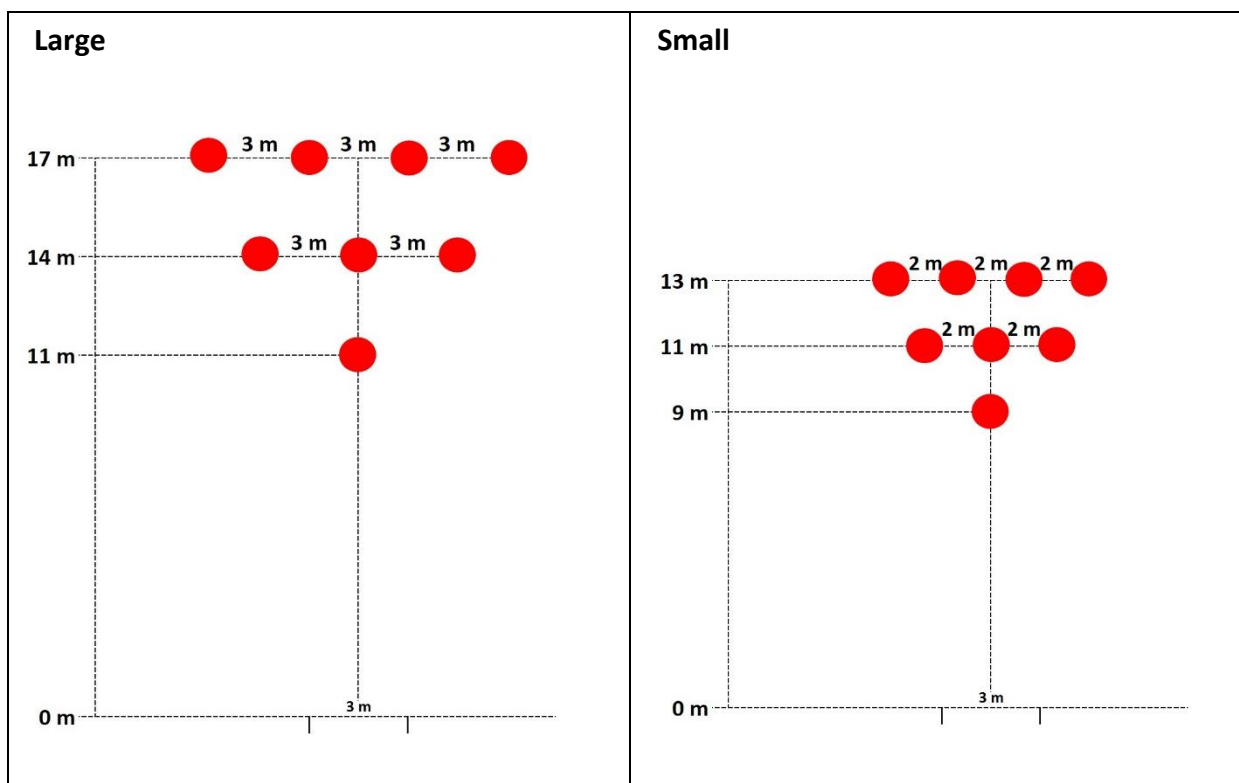

Rozmístění míčů v hřišti

Popis hry

<p>Part A</p>	<p>Part B</p>
<p>Part C</p>	<p>Good luck</p>

Level II.

Pes se pohybuje po vyznačené dráze a dopraví míče do brány v určeném pořadí (1,2,3,4)

Maximální počet bonusových bodů může být 2

Úkol	Počet bonusových bodů
Part A 1. míč	1
Part C 3. míč	1

Rozmístění míčů v hřišti

Popis hry

Level III.

Pes se pohybuje po vyznačené dráze a dopraví míče do brány v určeném pořadí (1,2,3,4,5,6)

Maximální počet bonusových bodů může být 3

Úkol	Počet bonusových bodů
Part A 1. míč	1
Part C 3. míč	1
Part E 5. míč	1

Rozmístění míčů v hřišti

Popis hry

Level IV.

Pes se pohybuje po vyznačené dráze a dopraví míče do brány v určeném pořadí (1,2,3,4,5,6,7,8)

Maximální počet bonusových bodů může být 5

Úkol		Počet bonusových bodů
Part A	1. míč	1
Part B	2. míč	1
Part C	3. míč	1
Part E	5. míč	1
Part G	7. míč	1

Rozmístění míčů v hřišti

Popis hry

<p>Part A</p>	<p>Part B</p>
<p>Part C</p>	<p>Part D</p>
<p>Part E</p>	<p>Part F</p>
<p>Part G</p>	<p>Part H</p>