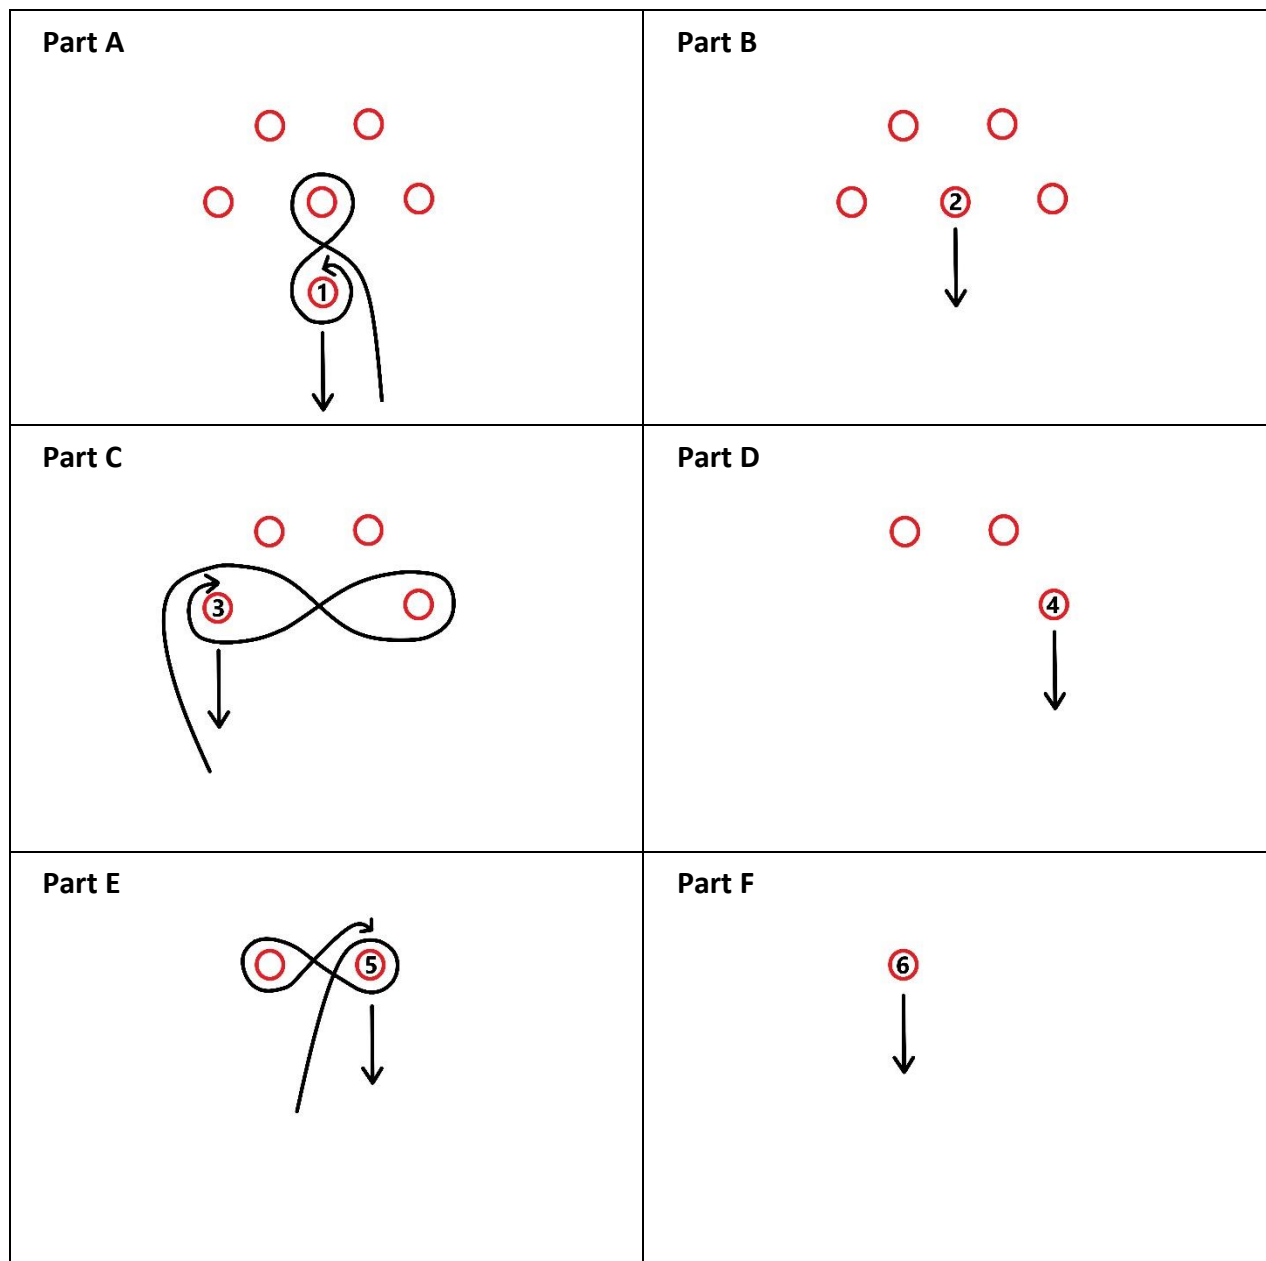

GAME 1

TREIBBALL
EUROPEAN CUP

Level I.

Pes se pohybuje po vyznačené dráze a dopraví míče do brány v určeném pořadí (1,2,3)

Maximální počet bonusových bodů může být 1

Úkol	Počet bonusových bodů
Part B 2. míč	1

Rozmístění míčů v hřišti

Popis hry

<p>Part A</p>	<p>Part B</p>
<p>Part C</p>	<p>Good luck</p>

Level II.

Pes se pohybuje po vyznačené dráze a dopraví míče do brány v určeném pořadí (1,2,3,4)

Maximální počet bonusových bodů může být 2

Úkol	Počet bonusových bodů
Part A 1. míč	1
Part C 3. míč	1

Rozmístění míčů v hřišti

Popis hry

Level III.

Pes se pohybuje po vyznačené dráze a dopraví míče do brány v určeném pořadí (1,2,3,4,5,6)

Maximální počet bonusových bodů může být 3

Úkol	Počet bonusových bodů
Part A 1. míč	1
Part C 3. míč	1
Part E 5. míč	1

Rozmístění míčů v hřišti

Popis hry

Level IV.

Pes se pohybuje po vyznačené dráze a dopraví míče do brány v určeném pořadí (1,2,3,4,5,6,7,8)