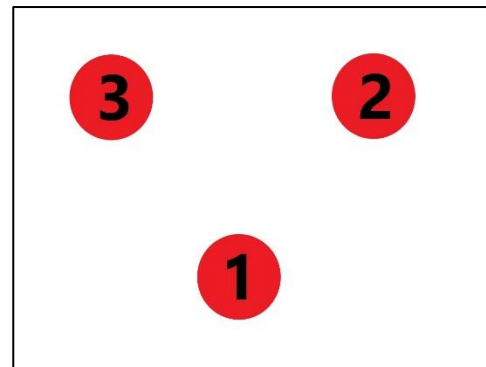

GAME 1

TREIBBALL
EUROPEAN CUP

Level I.

Pes se pohybuje po vyznačené dráze a dopraví míče do brány v určeném pořadí (1,2,3)

Maximální počet bonusových bodů může být 1

Úkol	Počet bonusových bodů
Part B 2. míč	1

Rozmístění míčů v hřišti

Popis hry

<p>Part A</p>	<p>Part B</p>
<p>Part C</p>	<p>Good luck</p>

Level II.

Pes se pohybuje po vyznačené dráze a dopraví míče do brány v určeném pořadí (1,2,3,4)

Maximální počet bonusových bodů může být 2

Úkol	Počet bonusových bodů
Part A 1. míč	1
Part C 3. míč	1

Rozmístění míčů v hřišti

Popis hry

Level III.

Pes se pohybuje po vyznačené dráze a dopraví míče do brány v určeném pořadí (1,2,3,4,5,6)

Maximální počet bonusových bodů může být 3

Úkol	Počet bonusových bodů
Part A 1. míč	1
Part C 3. míč	1
Part E 5. míč	1

Rozmístění míčů v hřišti

Popis hry

Level IV.

Pes se pohybuje po vyznačené dráze a dopraví míče do brány v určeném pořadí (1,2,3,4,5,6,7,8)