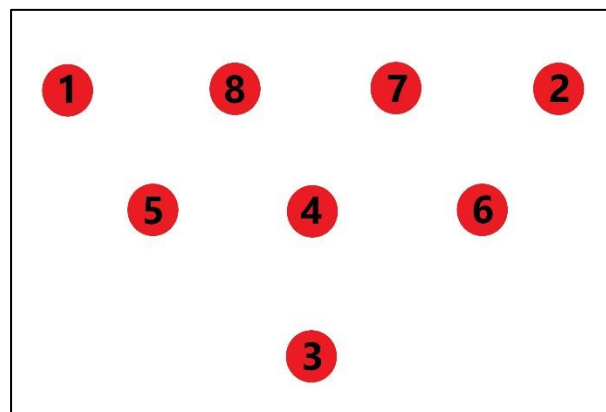

Rozmístění míčů v hřišti

Popis hry

<p>Part A</p>	<p>Part B</p>
<p>Part C</p>	<p>Good luck</p>

Level II.

Pes se pohybuje po vyznačené dráze a dopraví míče do brány v určeném pořadí (1,2,3,4)

Maximální počet bonusových bodů může být 2

Úkol	Počet bonusových bodů
Part A 1. míč	1
Part C 3. míč	1

Rozmístění míčů v hřišti

Popis hry

Level III.

Pes se pohybuje po vyznačené dráze a dopraví míče do brány v určeném pořadí (1,2,3,4,5,6)

Maximální počet bonusových bodů může být 3

Úkol	Počet bonusových bodů
Part A 1. míč	1
Part C 3. míč	1
Part E 5. míč	1

Rozmístění míčů v hřišti

Popis hry

Level IV.

Pes se pohybuje po vyznačené dráze a dopraví míče do brány v určeném pořadí (1,2,3,4,5,6,7,8)

Maximální počet bonusových bodů může být 5

Úkol		Počet bonusových bodů
Part A	1. míč	1
Part B	2. míč	1
Part C	3. míč	1
Part E	5. míč	1
Part G	7. míč	1

Rozmístění míčů v hřišti

Popis hry

<p>Part A</p>	<p>Part B</p>
<p>Part C</p>	<p>Part D</p>
<p>Part E</p>	<p>Part F</p>
<p>Part G</p>	<p>Part H</p>