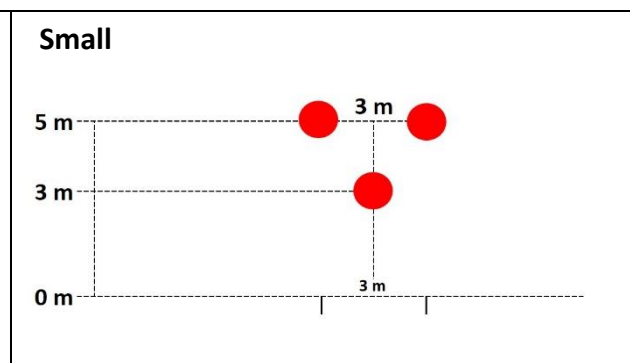

GAME 1

TREIBBALL
EUROPEAN CUP

Level I.

Pes se pohybuje po vyznačené dráze a dopraví míče do brány v určeném pořadí (1,2,3)

Maximální počet bonusových bodů může být 1

Úkol	Počet bonusových bodů
Part B 2. míč	1

Rozmístění míčů v hřišti

Popis hry

<p>Part A</p>	<p>Part B</p>
<p>Part C</p>	<p>Good luck</p>

Level II.

Pes se pohybuje po vyznačené dráze a dopraví míče do brány v určeném pořadí (1,2,3,4)

Maximální počet bonusových bodů může být 2

Úkol	Počet bonusových bodů
Part A 1. míč	1
Part C 3. míč	1

Rozmístění míčů v hřišti

Popis hry

Level III.

Pes se pohybuje po vyznačené dráze a dopraví míče do brány v určeném pořadí (1,2,3,4,5,6)

Maximální počet bonusových bodů může být 3

Úkol	Počet bonusových bodů
Part A 1. míč	1
Part C 3. míč	1
Part E 5. míč	1

Rozmístění míčů v hřišti

Popis hry

Level IV.

Pes se pohybuje po vyznačené dráze a dopraví míče do brány v určeném pořadí (1,2,3,4,5,6,7,8)