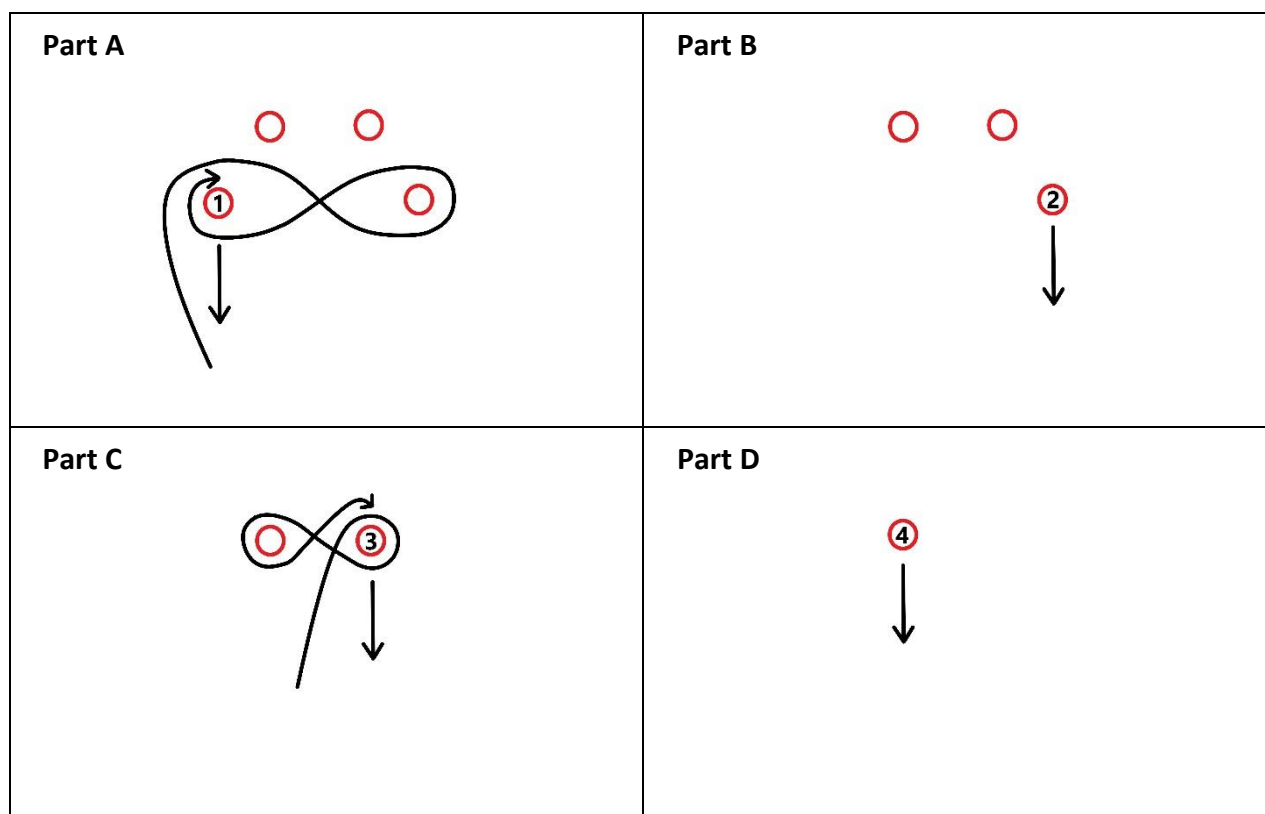

GAME 1

TREIBBALL
EUROPEAN CUP

Level I.

Pes se pohybuje po vyznačené dráze a dopraví míče do brány v určeném pořadí (1,2,3)

Maximální počet bonusových bodů může být 1

Úkol	Počet bonusových bodů
Part B 2. míč	1

Rozmístění míčů v hřišti

Popis hry

<p>Part A</p>	<p>Part B</p>
<p>Part C</p>	<p>Good luck</p>

Level II.

Pes se pohybuje po vyznačené dráze a dopraví míče do brány v určeném pořadí (1,2,3,4)

Maximální počet bonusových bodů může být 2

Úkol	Počet bonusových bodů
Part A 1. míč	1
Part C 3. míč	1

Rozmístění míčů v hřišti

Popis hry

Level III.

Pes se pohybuje po vyznačené dráze a dopraví míče do brány v určeném pořadí (1,2,3,4,5,6)

Maximální počet bonusových bodů může být 3

Úkol	Počet bonusových bodů
Part A 1. míč	1
Part C 3. míč	1
Part E 5. míč	1

Rozmístění míčů v hřišti

Popis hry

Level IV.

Pes se pohybuje po vyznačené dráze a dopraví míče do brány v určeném pořadí (1,2,3,4,5,6,7,8)